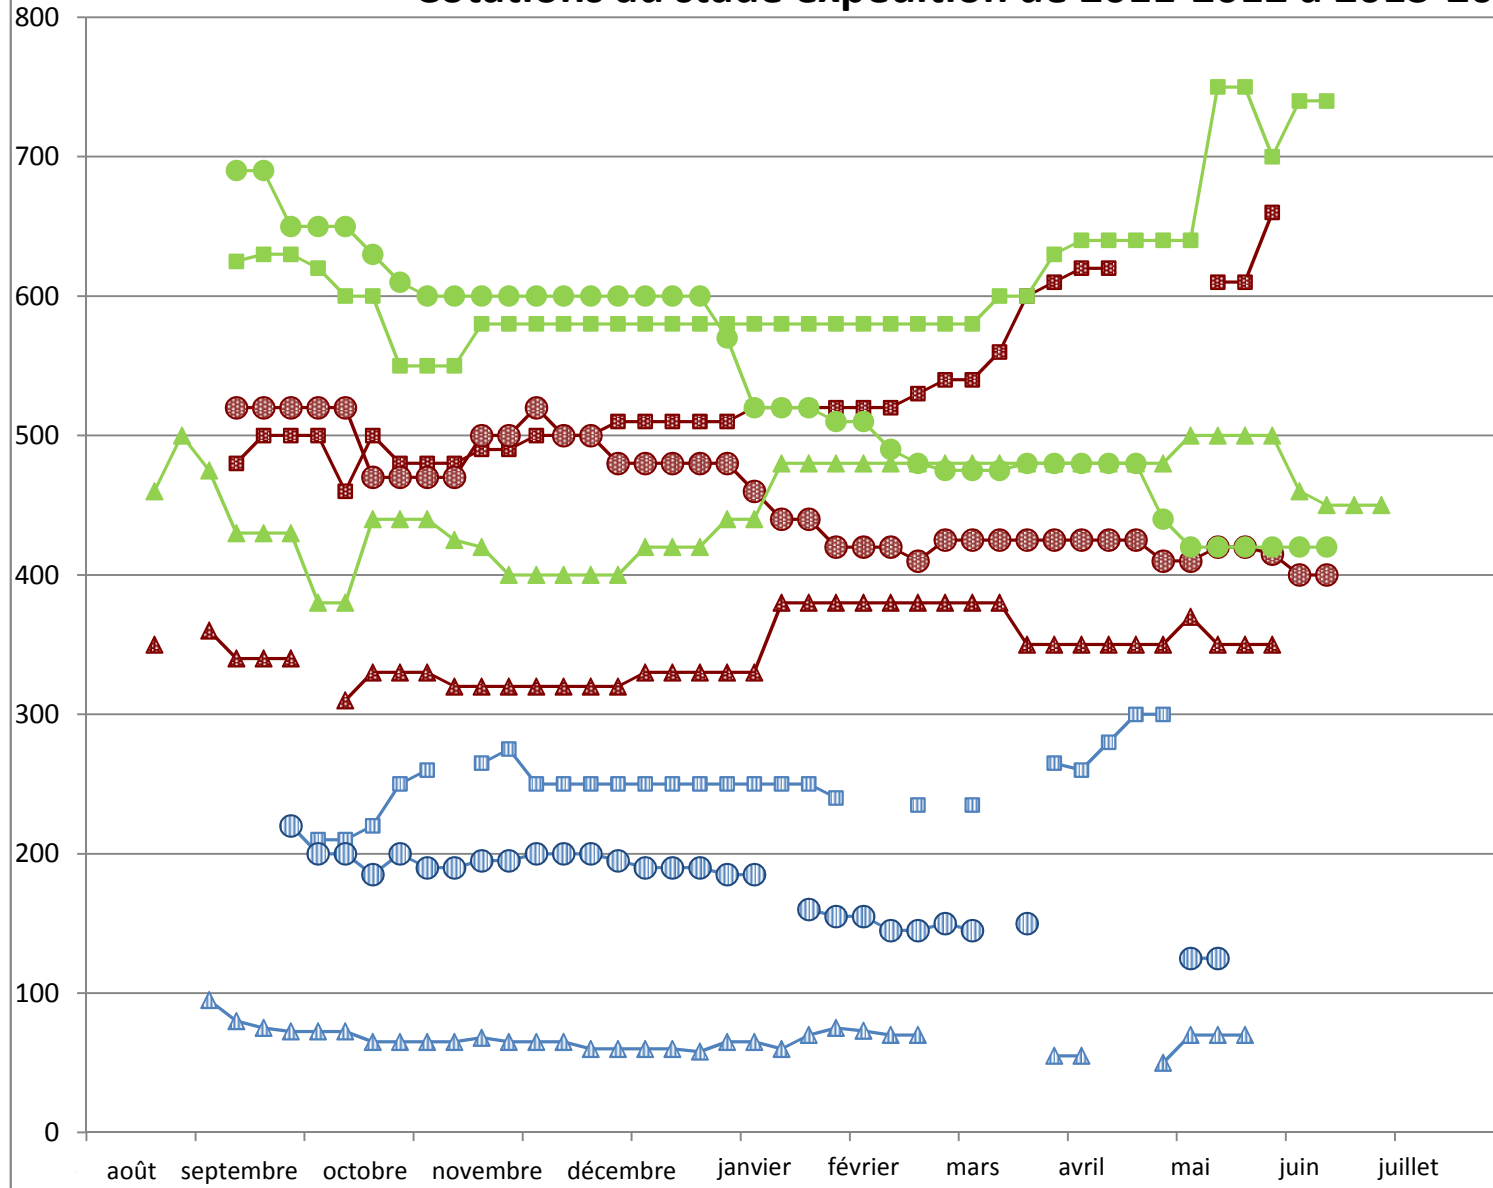

Cotations au stade expédition de 2011-2012 à 2013-2014

Source : RNM
Moyennes d'août à juin

**Bintje Nord non lavée
cat 2 40-75 25 kg**

- ▲ 2011-12 : 67 €/t
- 2012-13 : 252 €/t
- 2013-14 : 177 €/t

**Agata France lavée
cat 1 50-75 12,5 kg**

- ▲ 2011-12 : 346 €/t
- 2012-13 : 529 €/t
- 2013-14 : 456 €/t

**Charlotte France lavée
cat 1 35+ 12,5 kg**

- ▲ 2011-12 : 452 €/t
- 2012-13 : 612 €/t
- 2013-14 : 538 €/t