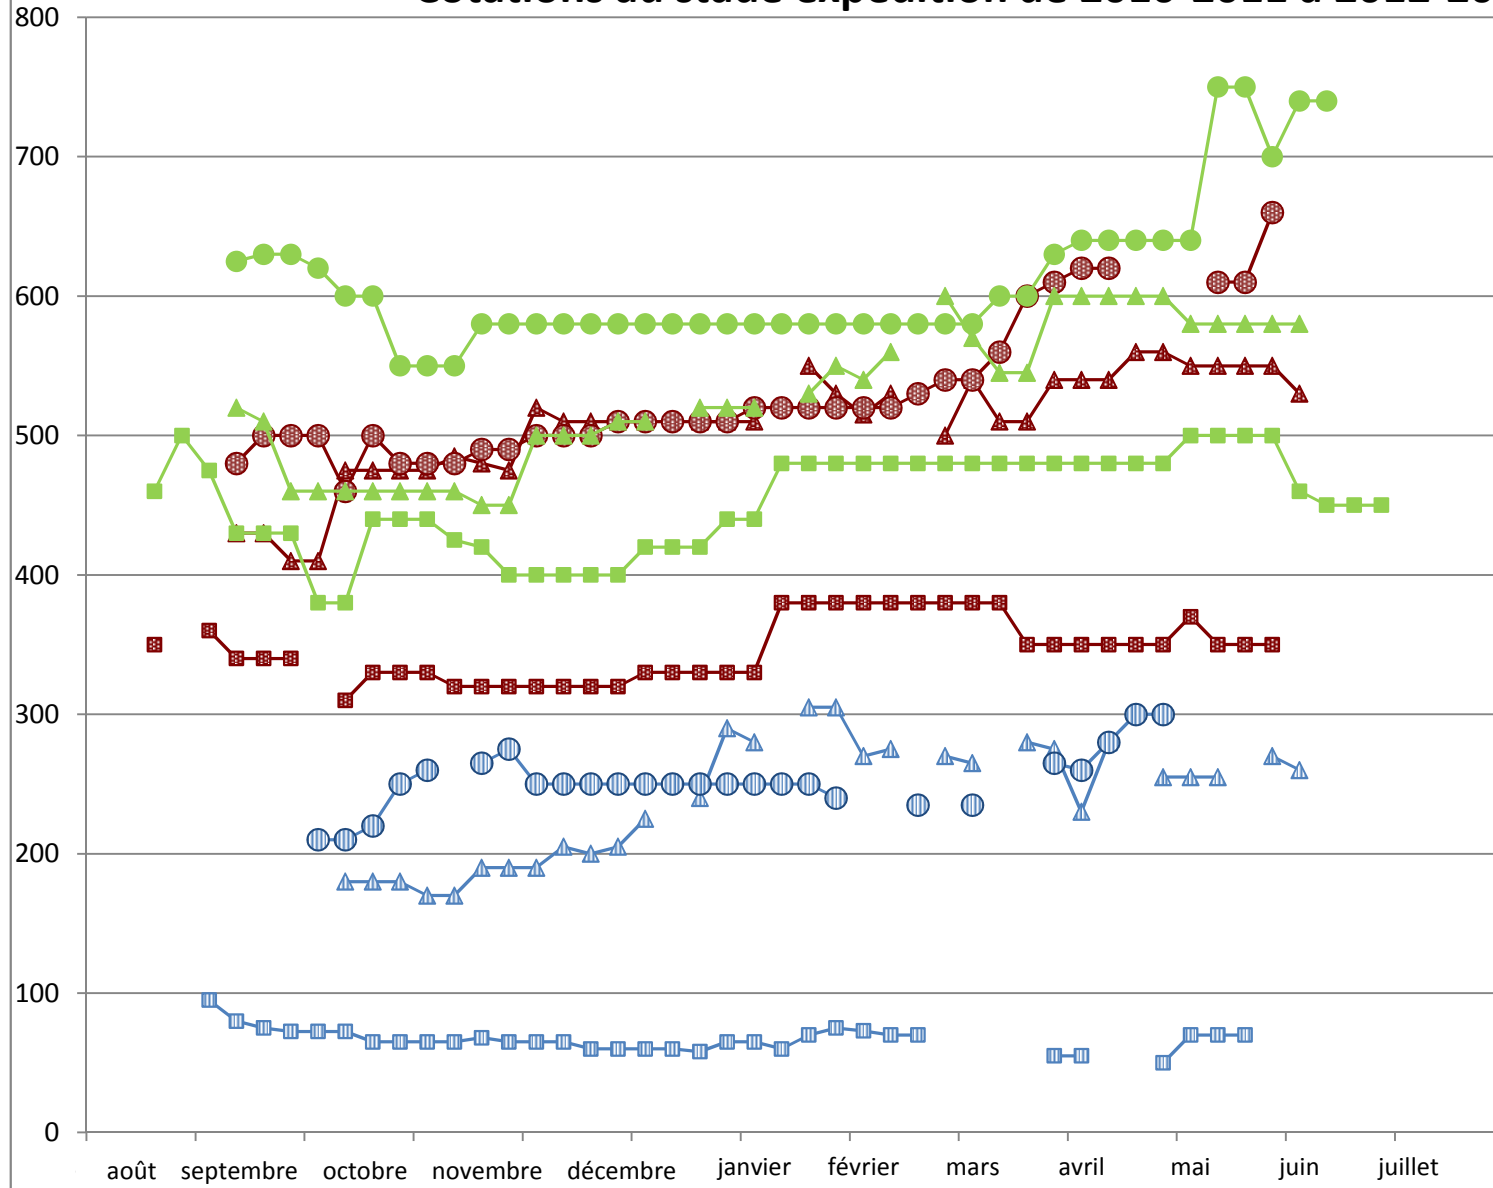

Cotations au stade expédition de 2010-2011 à 2012-2013

Source : RNM
Moyennes d'août à juin

Bintje Nord non lavée
cat 2 40-75 25 kg

- ▲ 2010-11 : 238 €/t
- 2011-12 : 67 €/t
- 2012-13 : 252 €/t

Agata France lavée
cat 1 35+ 12,5 kg

- ▲ 2010-11 : 507 €/t
- 2011-12 : 347 €/t
- 2012-13 : 529 €/t

Charlotte France lavée
cat 1 35+ 12,5 kg

- ▲ 2010-11 : 529 €/t
- 2011-12 : 452 €/t
- 2012-13 : 612 €/t